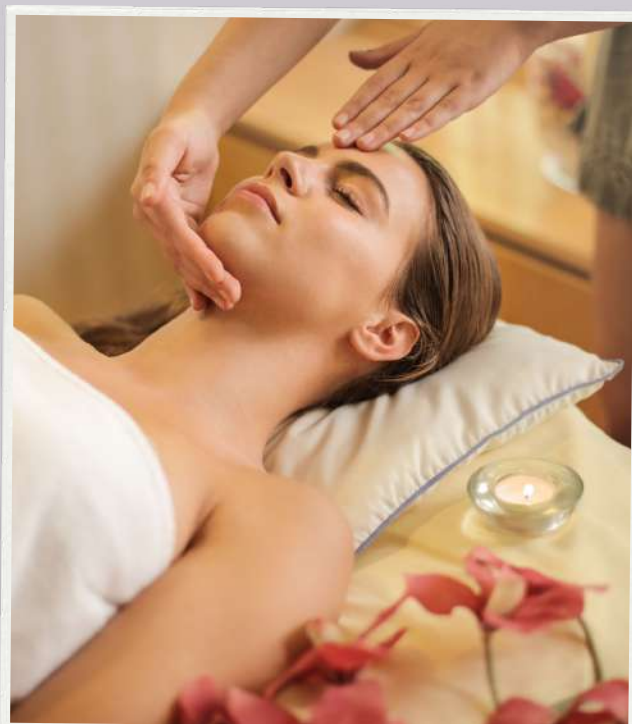

Incluye:

- Tratamiento facial
- Masaje relajante californiano

Duración: 90 min. Costo: \$2,850.00

Includes:

- Facial treatment
- Californian relaxing massage

Duration: 90 min. Cost: \$2,850.00

TRATAMIENTOS FACIALES/FACIAL TREATMENTS